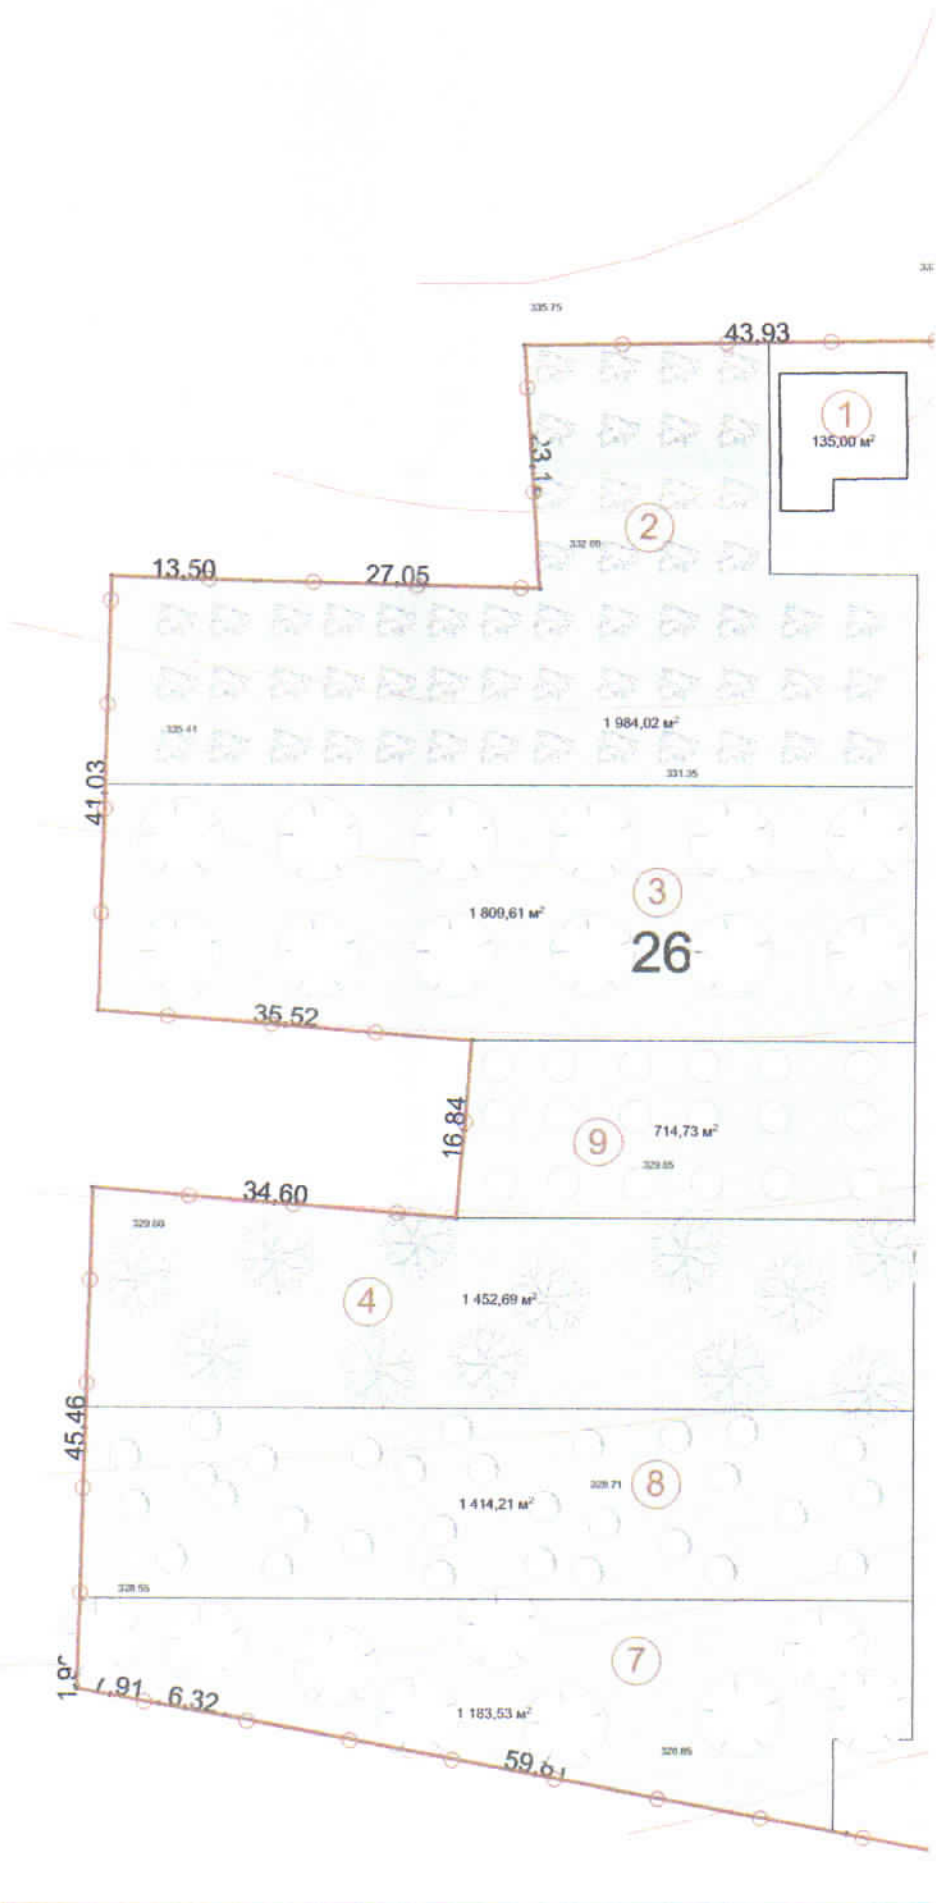

Експлікація

№поз.	Найменування	Площа заб. м ²	Прим.
1	Садовий будинок	135,0 м ²	нове буд.
2	Розсадник	1984,02 м ²	
3	Відділ фруктових дерев (груша)	1809,61 м ²	
4	Відділ фруктових дерев (горіх)	1452,69 м ²	
5	Відділ фруктових дерев (яблука)	1119,77 м ²	
6	Відділ фруктових дерев (вишня)	982,24 м ²	
7	Відділ фруктових дерев (слива)	1183,53 м ²	
8	Відділ полуниць	1414,21 м ²	
9	Відділ ягід	714,73 м ²	

Техніко-економічні показники

Площа ділянки	1,26 га
Площа забудови	135,0 м ²
Площа мощення	1 804,97 м ²
Площа озеленення	10 660,03 м ²
Площа розсадника	1 984,02 м ²
Площа відділу ягід	714,73 м ²
Площа відділу фруктових дерев	6 547,84 м ²

Умовні позначення

- Червона лінія
- Існуюча дорога
- Тротуар
- Мощення
- Озеленення
- Опорядження ділячки між ділянками

1. Розміри на схемі генплану подані в метрах.

					2021 -			
					Детальне планування території для ведення садівництва в с. Мишковичі на території Великоберезовицької селищної ради Тернопільського р-ну Тернопільської обл. (в межах населеного пункту)			
Зм	Кл.	Ар.	№ д.	Підпис	Дата	Стадія	Аркуш	Аркушів
ГАП		Береж. В.М.				РП	3	
Детальний план території								